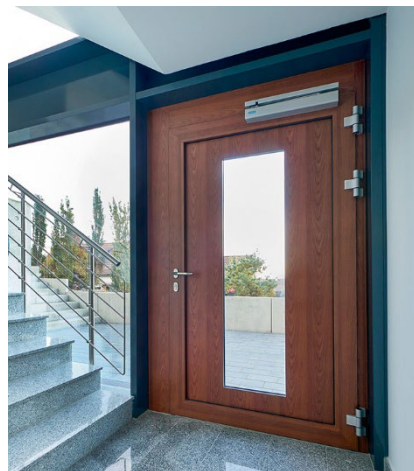

Standort: Prag, Tschechien

Baujahr: 2019

© Štěpán Látal

heroyal

heroal W 72 VF

Lüftungsklappe

Kontrollierte natürliche Lüftungskonzepte

- » Nutzerunabhängiger motorischer Antrieb
- » Bedienung der Flügel über Wandtaster oder Schaltzentrale
- » Anschluss an zentrale Gebäudesteuerung, mehrere Klappen gekoppelt
- » Kontrollierte Lüftungskonzepte z.B. Zufahren bei Wind und Regen
- » Nutzerunabhängiges Lüften – keine manuelle Bedienung möglich
- » Erhöhter Komfort