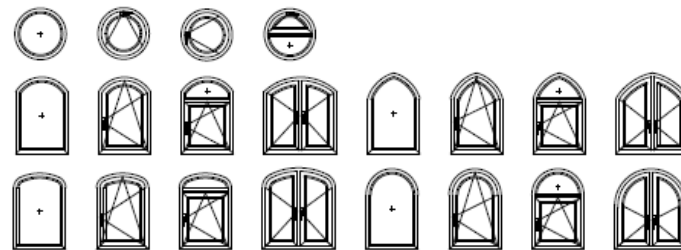

Unbegrenzte architektonische Freiräume

- » Schnelle Reaktion auf zusätzliche konstruktive und gestalterische Wünsche für individuelle Formelemente
- » Stoßstellen sind nahezu unsichtbar. Formelemente werden komplett verschweißt
- » Glasleisten werden passgenau eingeschnitten
- » Gewünschte Farbgestaltung nach dem Biegeprozess mit heroal hwr-Pulverbeschichtung