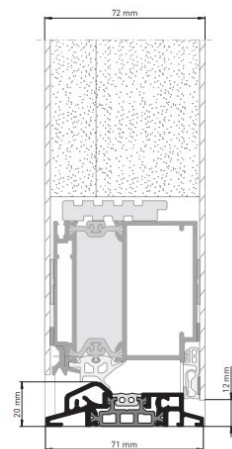

Schwelle mit Anschlagdichtung