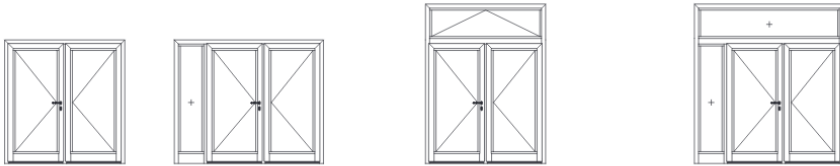

Zweiflügelige Elemente