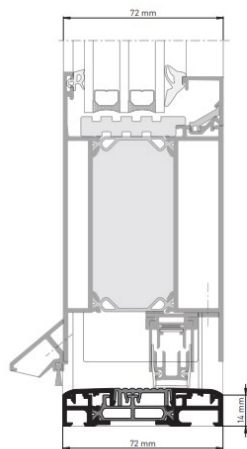

heroal Haustürsysteme

Schwellenlösungen

Flachschwelle mit absenkbarer Bodendichtung

heroal D 72