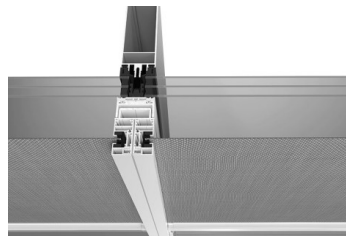

Vielseitige Fassadenlösungen für den Objekt- und Wohnungsbau

Raumöffnende Einsatz- und Integrationssysteme

heroyal W 72 VF
Lüftungklappe

heroyal W 72 / heroyal W 77
Fenstersysteme

heroyal VS Z CS teilintegriert
Fassadenbeschattung