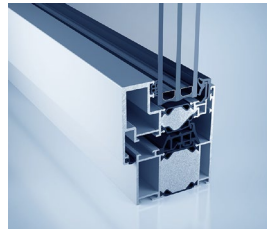

Blockfenstersystem
heroal W 72 i