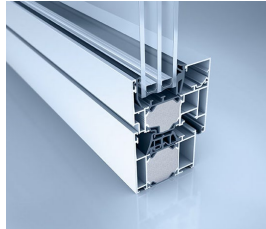

Vielseitiges Fenstersystem
heroal W 72