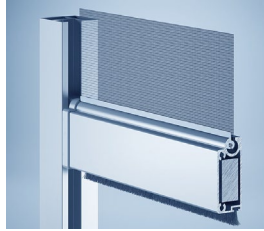

Fertigstellung: 2022

heroal Sonnenschutzsysteme

Für ein angenehmes Raumklima

Das Sonnenschutzsystem heroal VS Z punktet als Zip-Screen-System aus textilem Sonnenschutz mit höchster Windstabilität und UV-Schutz. Die Seil- und Endleistengeführten Varianten heroal VS C und heroal VS bieten höchste Beständigkeit sowie leichte Montage und Wartung. Verschattungslösungen für Eckbereiche und Fassaden runden das Angebot ab.

Zip-Führung
heroal VS Z

Endleisten-Führung
heroal VS

Edelstahl Seilführung
heroal VS C

Reversibler Sonnenschutz
heroal VS Z EM

mit Solarantrieb
heroal VS Z Solar

Seilführung über Eck
heroal VS Z Ecklösung

Fassadenintegration
heroal VS Z CS