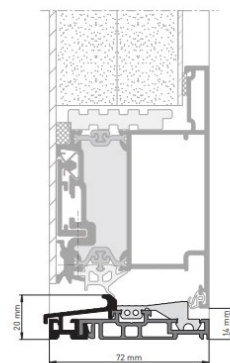

Durchlaufende Schwelle 2-teilig