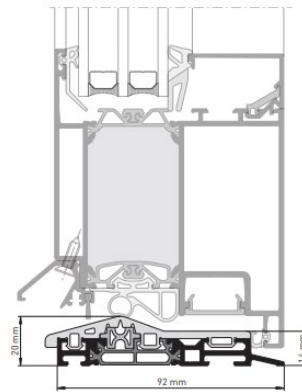

Schwelle, eckvulkanisierter Dichtungsrahmen umlaufend

heroal 92 UD