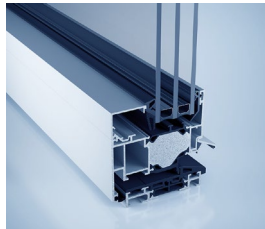

Barrierefrei
heroal W 72 UD