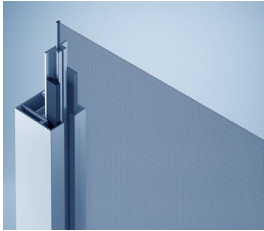

Fertigstellung: 2022

heroal Sonnenschutzsysteme

Für ein angenehmes Raumklima

Das Sonnenschutzsystem heroal VS Z punktet als Zip-Screen-System aus textilem Sonnenschutz mit höchster Windstabilität und UV-Schutz. Die Seil- und Endleistengeführten Varianten heroal VS C und heroal VS bieten höchste Beständigkeit sowie leichte Montage und Wartung. Verschattungslösungen für Eckbereiche und Fassaden runden das Angebot ab.

Zip-Führung
heroal VS Z

Endleisten-Führung
heroal VS

Edelstahl Seilführung
heroal VS C

Reversibler Sonnenschutz
heroal VS Z EM

mit Solarantrieb
heroal VS Z Solar

Seilführung über Eck
heroal VS Z Ecklösung

Fassadenintegration
heroal VS Z CS