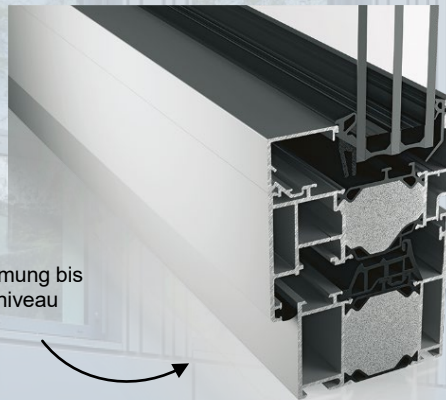

heroal 92 UD

Schwelle, eckvulkanisierter Dichtungsrahmen dreiseitig und Aluminiumoptik im Schwellenbereich

heroal Fenstersysteme

Vielseitig und verarbeitungsfreundlich

Mit den verschiedenen Systemen, Varianten und Komponenten können individuelle Kundenwünsche erfüllt und unterschiedlichste technische Anforderungen z. B. an Lüftung, Wärmedämmung, Barrierefreiheit und Einbruchhemmung abgedeckt werden. Ein system- und bautiefenübergreifendes Konstruktionsprinzip, Gleichteilverwendung und durchdachte Konstruktionsdetails sorgen für eine schnelle, prozesssichere und effiziente Fertigung.