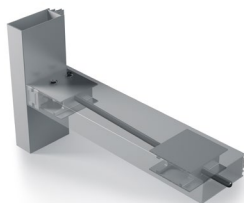

heroyal C 50 PS
Riegel-Spann-System