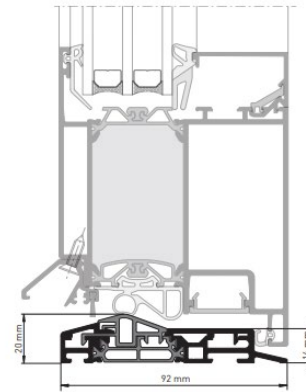

Schwelle, eckvulkanisierter Dichtungsrahmen dreiseitig und Aluminiumoptik im Schwellenbereich